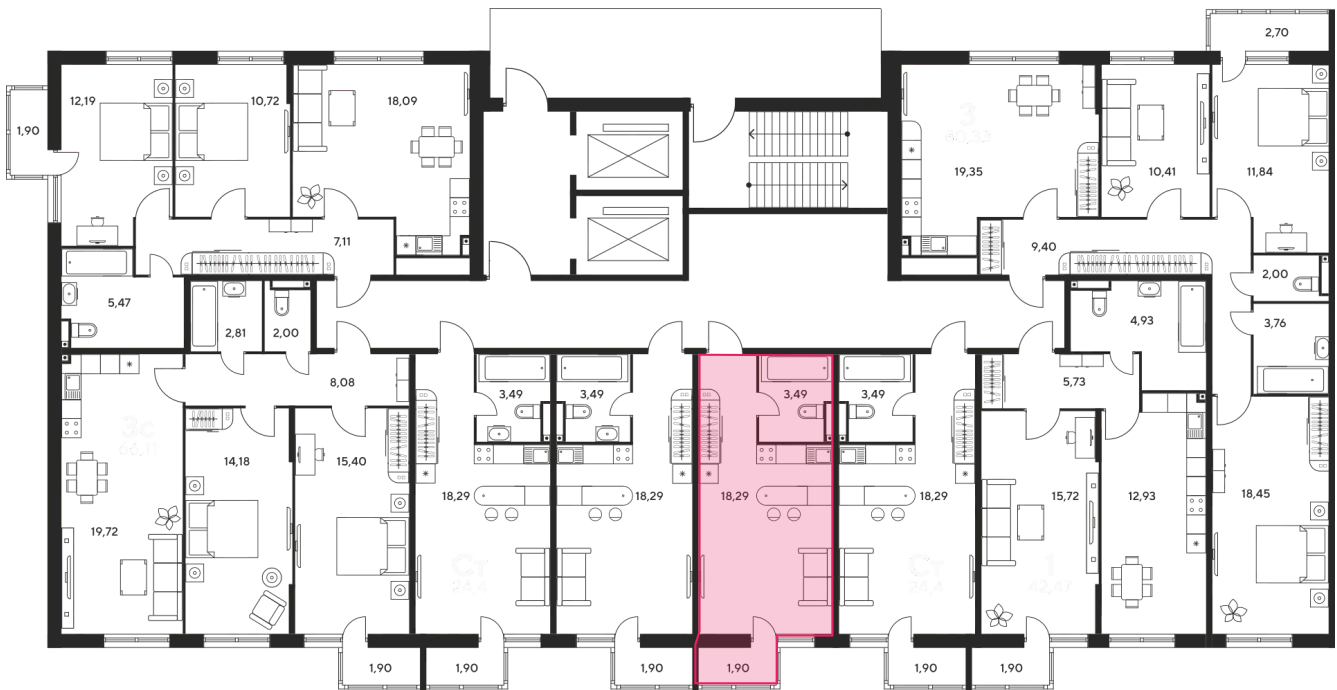

На этаже 18

Студия 24.01 м²

Адрес офиса продаж
г Ростов-на-Дону, ул Малиновского, д 33Б

04.12.2024, 19:05

Не является публичной офертой, цена может быть скорректирована. Информация взята с сайта «sk10malinapark.ru»