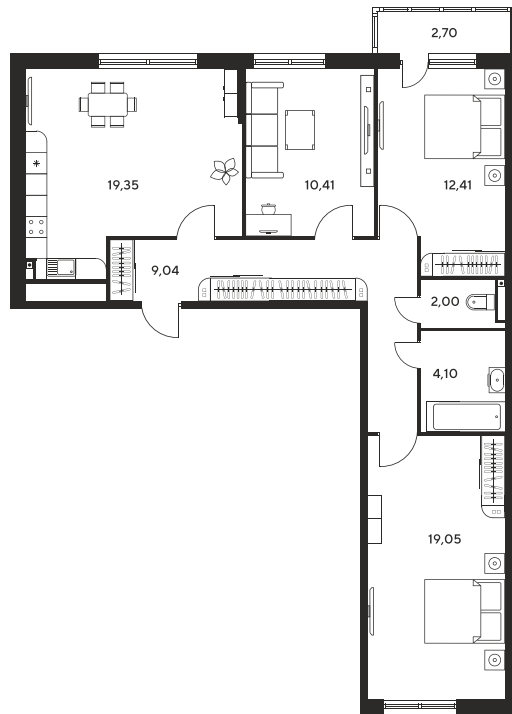

Номер: 337

3 комнатная 81.88 м²

Отсканируйте QR-код
и смотрите на сайте
sk10malinapark.ru

Цена по запросу

Корпус	1	Этаж	20
Секция	секция 1.2 (1-1)		

Адрес офиса продаж
г Ростов-на-Дону, ул Малиновского, д 33Б

07.09.2024, 23:28

Не является публичной офертой, цена может быть скорректирована. Информация взята с сайта «sk10malinapark.ru»

На этаже 20

3 комнатная 81.88 м²

Адрес офиса продаж
г Ростов-на-Дону, ул Малиновского, д 33Б