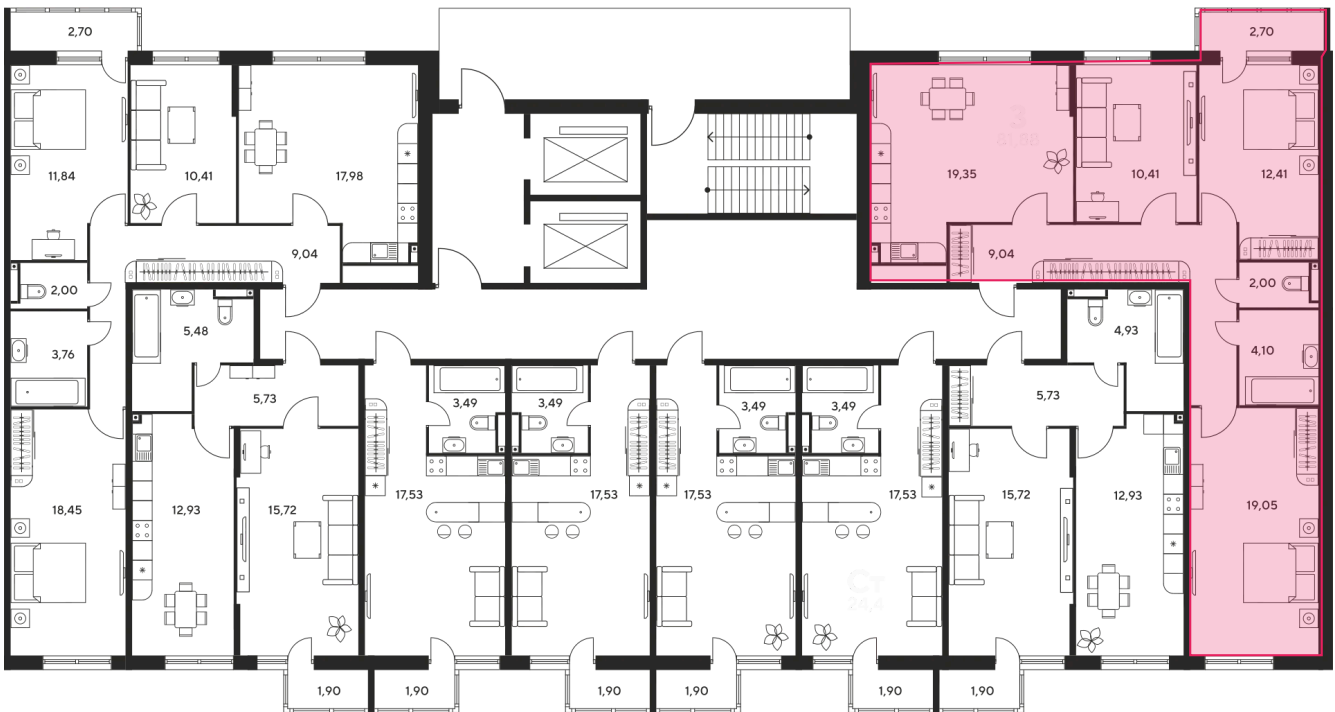

Номер: 337

3 комнатная 81.88 м²

Отсканируйте QR-код
и смотрите на сайте
sk10malinapark.ru

Цена по запросу

Корпус	1	Этаж	20
Секция	секция 1.2 (1-1)		

Адрес офиса продаж
г Ростов-на-Дону, ул Малиновского, д 33Б

07.09.2024, 23:28

Не является публичной офертой, цена может быть скорректирована. Информация взята с сайта «sk10malinapark.ru»

На этаже 20

3 комнатная 81.88 м²

Адрес офиса продаж
г Ростов-на-Дону, ул Малиновского, д 33Б