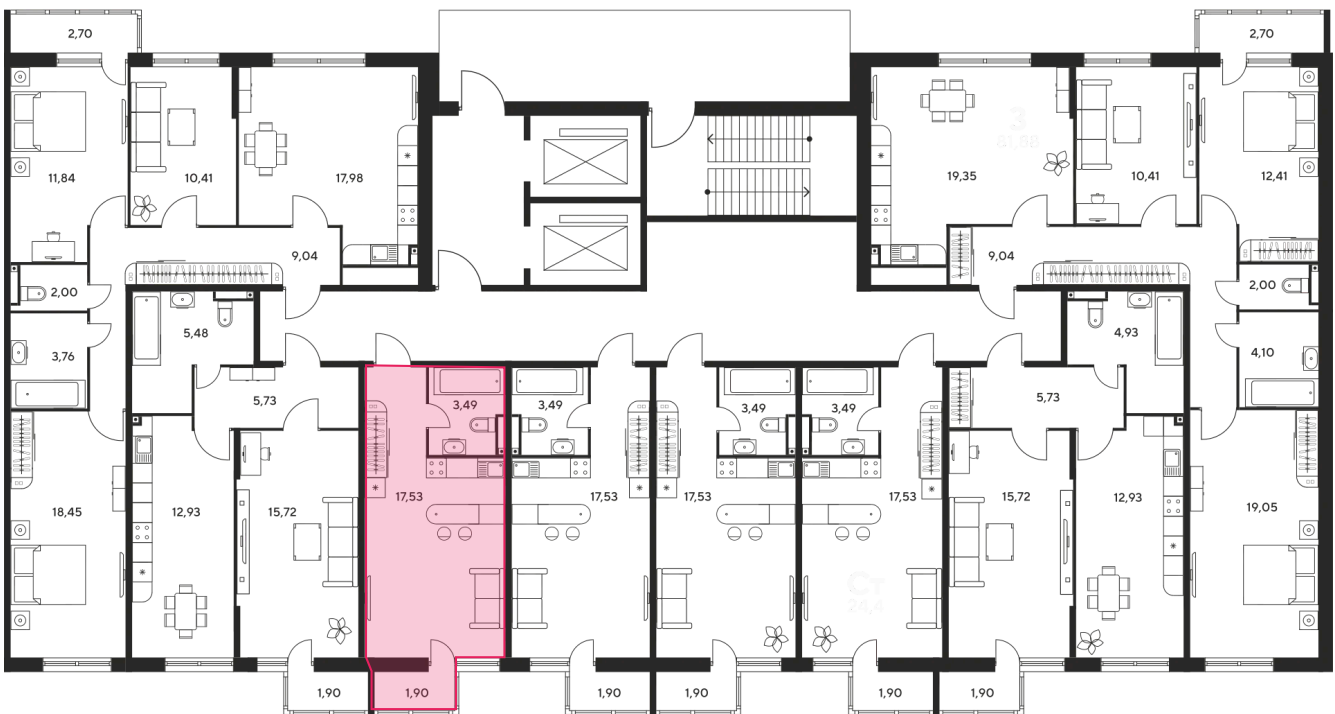

Номер: 342

Студия 24.01 м²

Отсканируйте QR-код
и смотрите на сайте
sk10malinapark.ru

Цена по запросу

Корпус	1	Этаж	20
Секция	секция 1.2 (1-1)		

Адрес офиса продаж
г Ростов-на-Дону, ул Малиновского, д 33Б

08.09.2024, 02:20

Не является публичной офертой, цена может быть скорректирована. Информация взята с сайта «sk10malinapark.ru»

На этаже 20

Студия 24.01 м²

Адрес офиса продаж
г Ростов-на-Дону, ул Малиновского, д 33Б

08.09.2024, 02:20