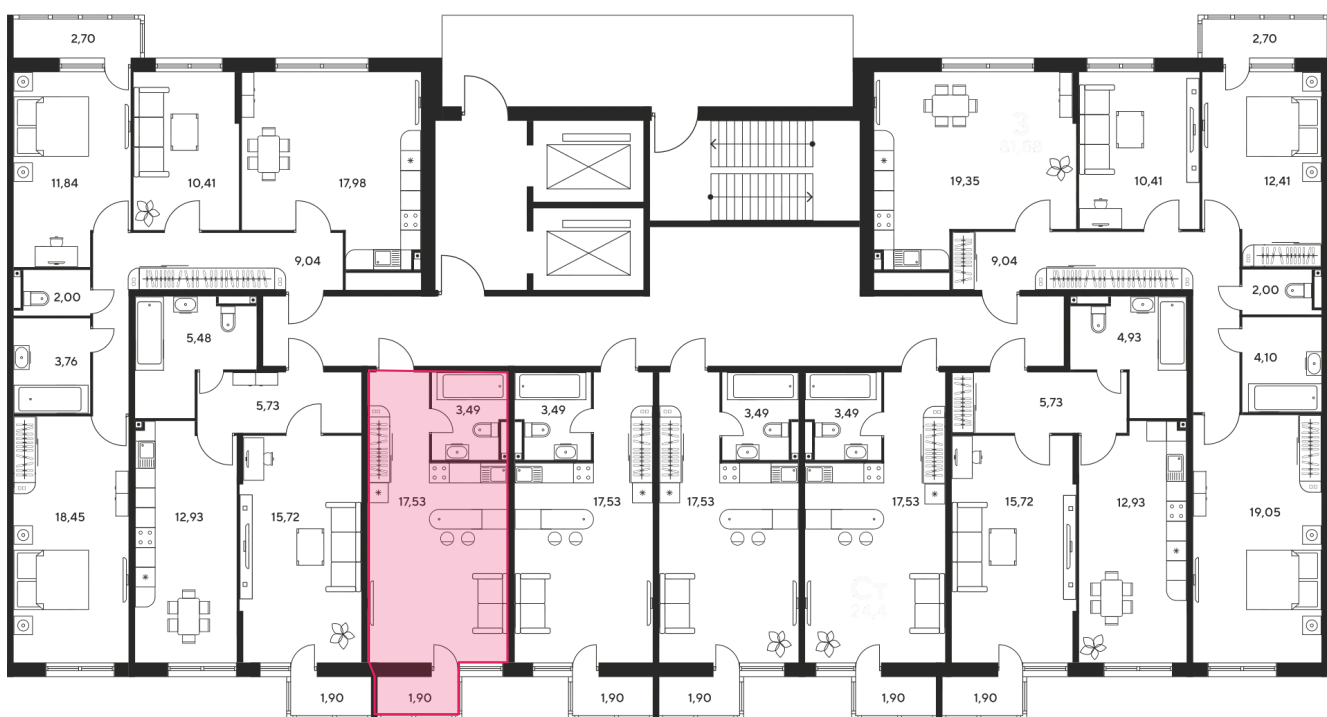

На этаже 20

Студия 24.01 м²

Адрес офиса продаж
г Ростов-на-Дону, ул Малиновского, д 33Б

21.11.2024, 17:28

Не является публичной офертой, цена может быть скорректирована. Информация взята с сайта «sk10malinapark.ru»