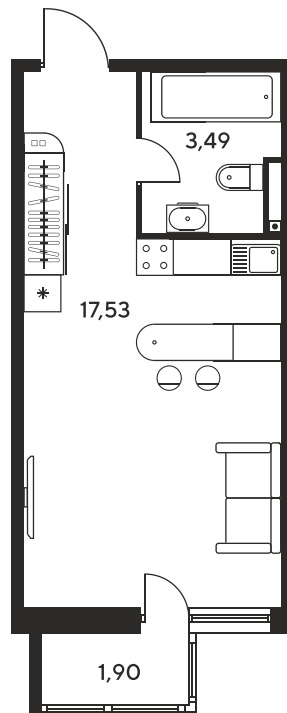

Номер: 342

Студия 24.01 м²

Отсканируйте QR-код
и смотрите на сайте
sk10malinapark.ru

Цена по запросу

Корпус	1	Этаж	20
Секция	секция 1.2 (1-1)		

Адрес офиса продаж
г Ростов-на-Дону, ул Малиновского, д 33Б

08.09.2024, 02:20

Не является публичной офертой, цена может быть скорректирована. Информация взята с сайта «sk10malinapark.ru»

На этаже 20

Студия 24.01 м²

Адрес офиса продаж
г Ростов-на-Дону, ул Малиновского, д 33Б

08.09.2024, 02:20