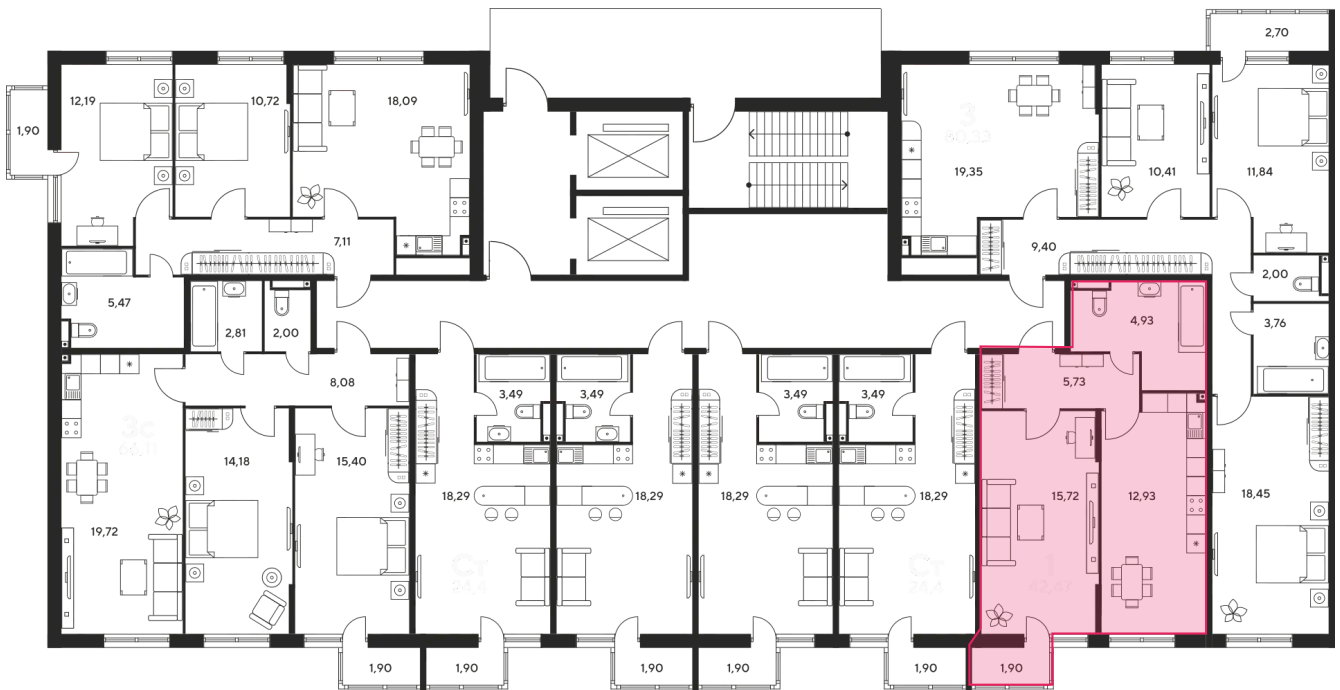

+7 863 322-66-86

dima.k@sk10.ru

sk10malinapark.ru

Номер: 114

1 комнатная 42.32 м²

Отсканируйте QR-код
и смотрите на сайте
sk10malinapark.ru

Цена по запросу

Корпус	1	Этаж	16
Секция	секция 1.1 (1-1)		

Адрес офиса продаж
г Ростов-на-Дону, ул Малиновского, д 33Б

08.09.2024, 00:35

Не является публичной офертой, цена может быть скорректирована. Информация взята с сайта «sk10malinapark.ru»

На этаже 16

1 комнатная 42.32 м²