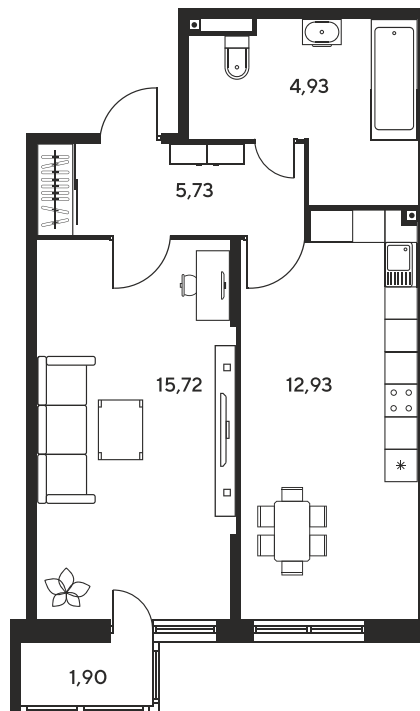

+7 863 322-66-86

dima.k@sk10.ru

sk10malinapark.ru

Номер: 114

1 комнатная 42.32 м²

Отсканируйте QR-код
и смотрите на сайте
sk10malinapark.ru

Цена по запросу

Корпус	1	Этаж	16
Секция	секция 1.1 (1-1)		

Адрес офиса продаж
г Ростов-на-Дону, ул Малиновского, д 33Б

22.12.2024, 10:45

Не является публичной офертой, цена может быть скорректирована. Информация взята с сайта «sk10malinapark.ru»

На этаже 16

1 комнатная 42.32 м²