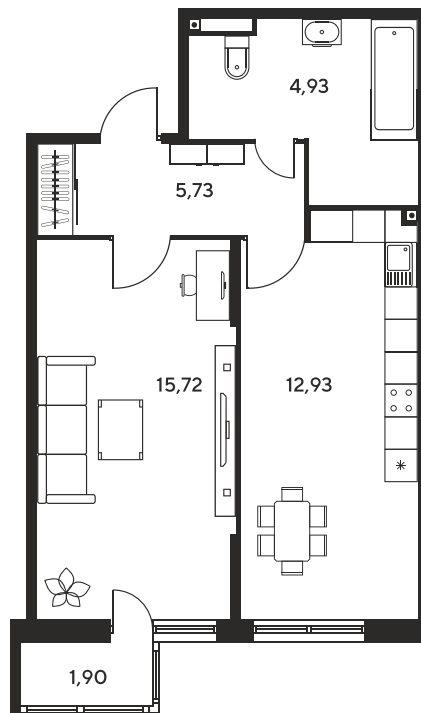

+7 863 322-66-86

dima.k@sk10.ru

sk10malinapark.ru

Номер: 114

1 комнатная 42.32 м²

Отсканируйте QR-код
и смотрите на сайте
sk10malinapark.ru

Цена по запросу

Корпус	1	Этаж	16
Секция	секция 1.1 (1-1)		

Адрес офиса продаж
г Ростов-на-Дону, ул Малиновского, д 33Б

08.09.2024, 00:35

Не является публичной офертой, цена может быть скорректирована. Информация взята с сайта «sk10malinapark.ru»

На этаже 16

1 комнатная 42.32 м²