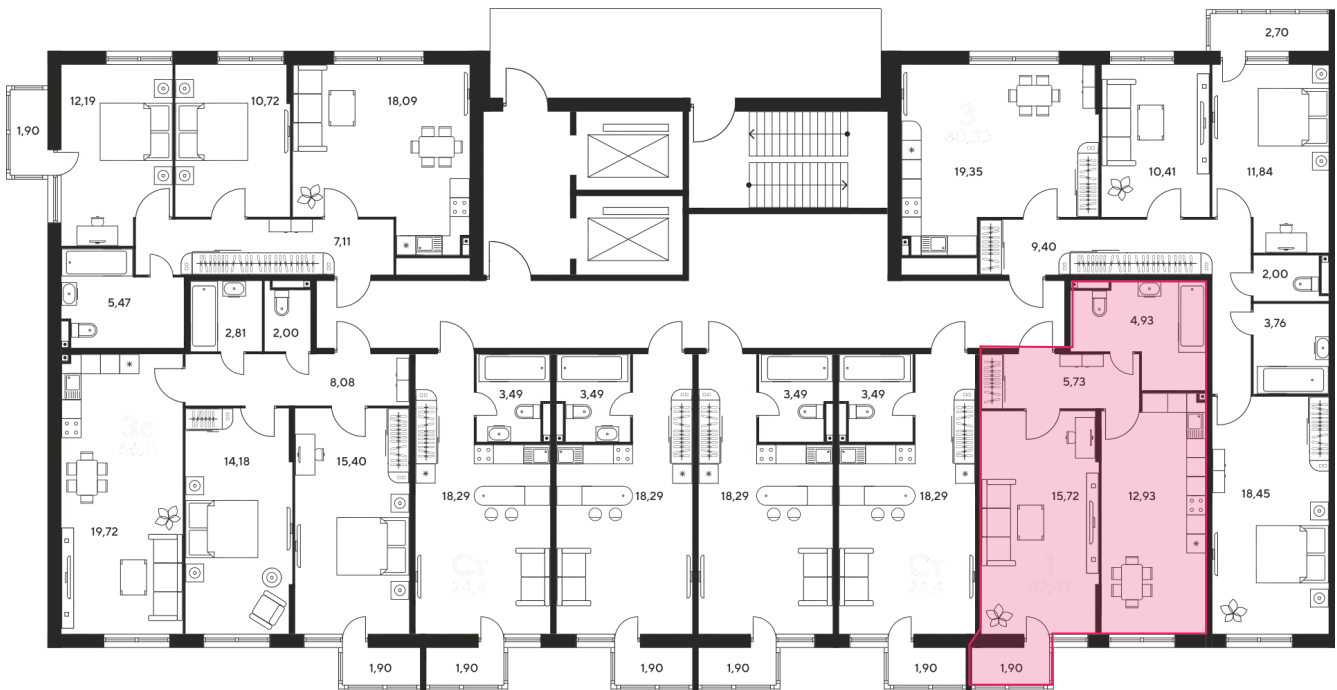

+7 863 322-66-86

dima.k@sk10.ru

sk10malinapark.ru

Номер: 114

1 комнатная 42.32 м²

Отсканируйте QR-код
и смотрите на сайте
sk10malinapark.ru

Цена по запросу

Корпус	1	Этаж	16
Секция	секция 1.1 (1-1)		

Адрес офиса продаж
г Ростов-на-Дону, ул Малиновского, д 33Б

22.12.2024, 10:45

Не является публичной офертой, цена может быть скорректирована. Информация взята с сайта «sk10malinapark.ru»

На этаже 16

1 комнатная 42.32 м²