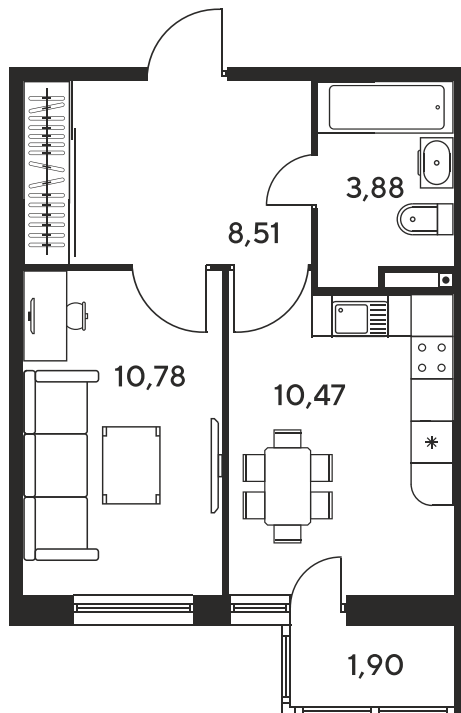

Номер: 662

1 комнатная 36.11 м²

Отсканируйте QR-код
и смотрите на сайте
sk10malinapark.ru

Цена по запросу

Корпус	1	Этаж	21
Секция	секция 1.3 (1-1)		

Адрес офиса продаж
г Ростов-на-Дону, ул Малиновского, д 33Б

22.12.2024, 05:01

Не является публичной офертой, цена может быть скорректирована. Информация взята с сайта «sk10malinapark.ru»

На этаже 21

1 комнатная 36.11 м²

Адрес офиса продаж
г Ростов-на-Дону, ул Малиновского, д 33Б