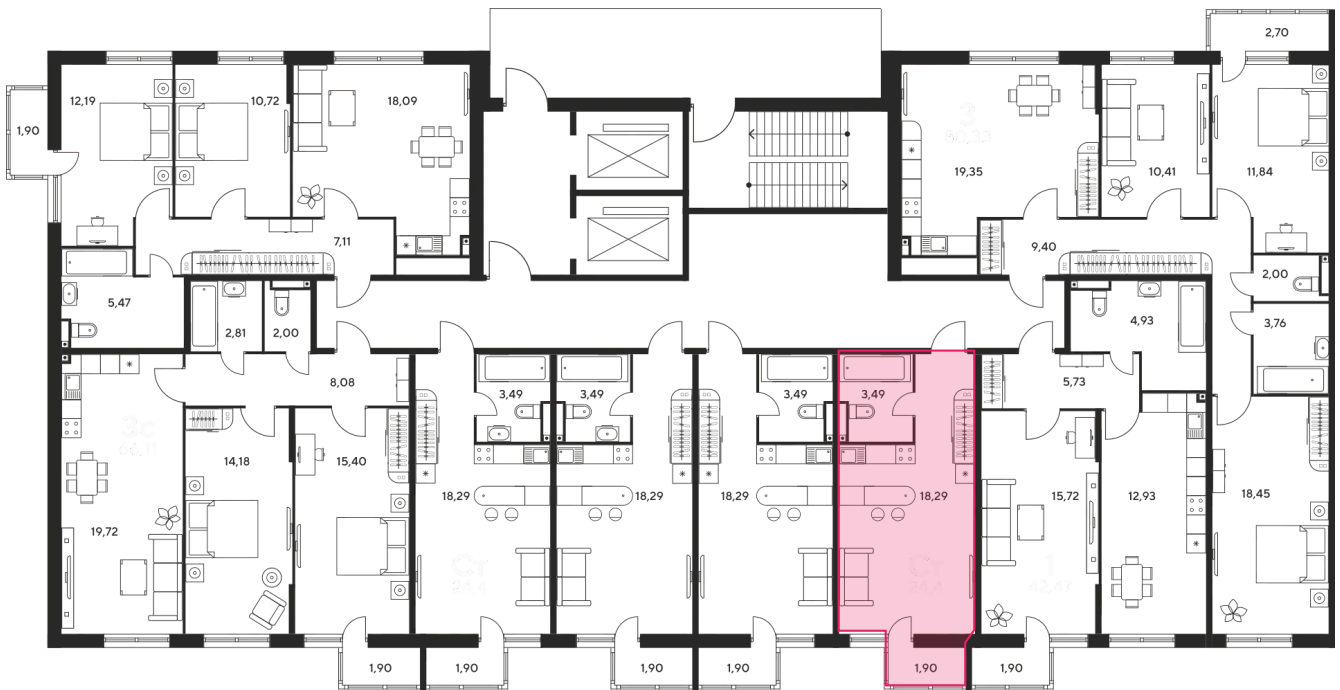

На этаже 12

Студия 24.13 м²

Адрес офиса продаж
г Ростов-на-Дону, ул Малиновского, д 33Б

21.11.2024, 13:30

Не является публичной офертой, цена может быть скорректирована. Информация взята с сайта «sk10malinapark.ru»