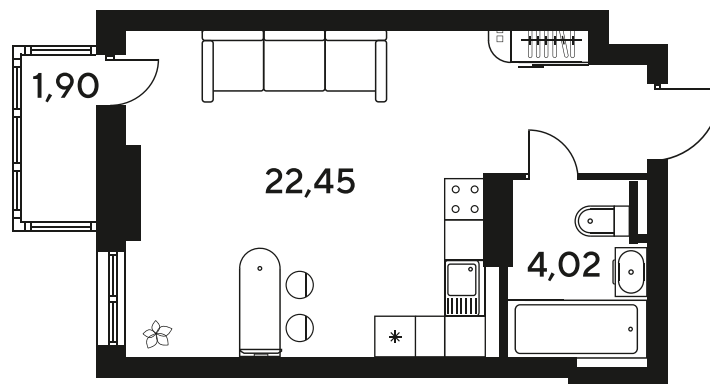

+7 863 322-66-86

dimak@sk10.ru

sk10malinapark.ru

Номер: 689

Студия 28.62 м²

Отсканируйте QR-код
и смотрите на сайте
sk10malinapark.ru

Цена по запросу

Корпус	1-4	Этаж	12
Секция	секция 4.3 (1-4)	Сдача	4 кв. 2026

17.04.2026 14:31 (Мск)

Не является публичной офертой, цена может быть скорректирована. Информация взята с сайта «sk10malinapark.ru»

+7 863 322-66-86

dima.k@sk10.ru

sk10malinapark.ru

На генплане 1-
4

Студия 28.62 м²