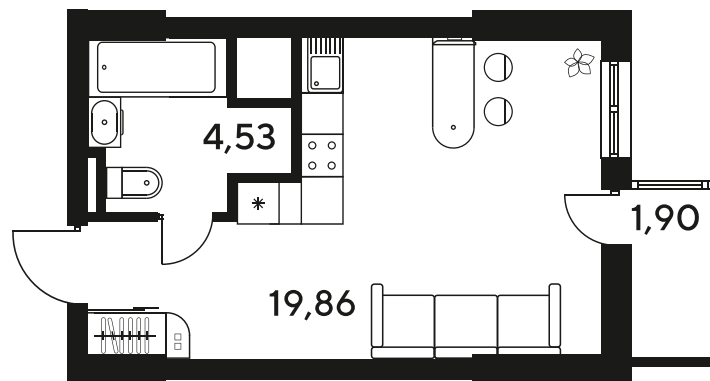

Номер: 726

Студия 26.24 м²

Отсканируйте QR-код
и смотрите на сайте
sk10malinapark.ru

Цена по запросу

Корпус	1-4	Этаж	14
Секция	секция 4.3 (1-4)	Сдача	4 кв. 2026

17.04.2026 14:31 (Мск)

Не является публичной офертой, цена может быть скорректирована. Информация взята с сайта «sk10malinapark.ru»

+7 863 322-66-86

dima.k@sk10.ru

sk10malinapark.ru

На генплане 1-
4

Студия 26.24 м²

17.04.2026 14:31 (Мск)

Не является публичной офертой, цена может быть скорректирована. Информация взята с сайта «sk10malinapark.ru»