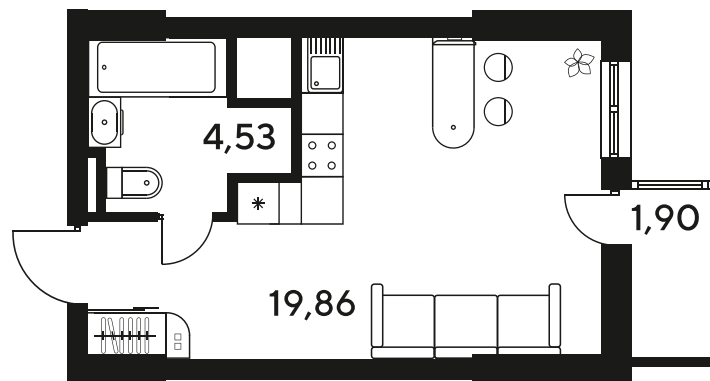

+7 863 322-66-86

dimak@sk10.ru

sk10malinapark.ru

Номер: 726

Студия 26.24 м²

Отсканируйте QR-код
и смотрите на сайте
sk10malinapark.ru

Цена по запросу

Корпус	1-4	Этаж	14
Секция	секция 4.3 (1-4)	Сдача	4 кв. 2026

17.04.2026 15:50 (Мск)

Не является публичной офертой, цена может быть скорректирована. Информация взята с сайта «sk10malinapark.ru»

+7 863 322-66-86

dima.k@sk10.ru

sk10malinapark.ru

На генплане 1-
4

Студия 26.24 м²