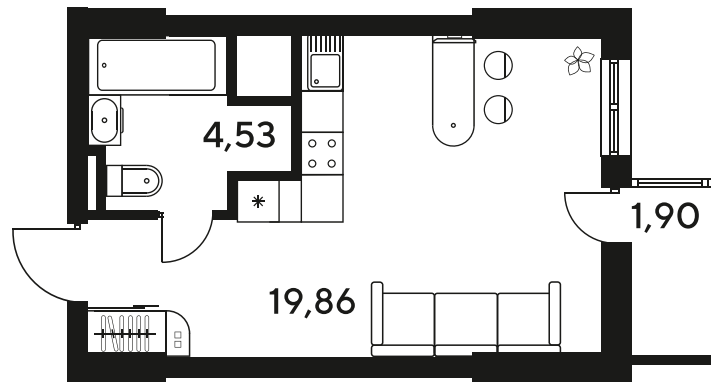

# Студия 26.24 м<sup>2</sup>

Отсканируйте QR-код  
и смотрите на сайте  
sk10malinapark.ru

## Цена по запросу

Корпус	1-4	Этаж	14
Секция	секция 4.3 (1-4)	Сдача	4 кв. 2026

04.06.2026 02:38 (Мск)

Не является публичной офертой, цена может быть скорректирована.  
Информация взята с сайта «sk10malinapark.ru».