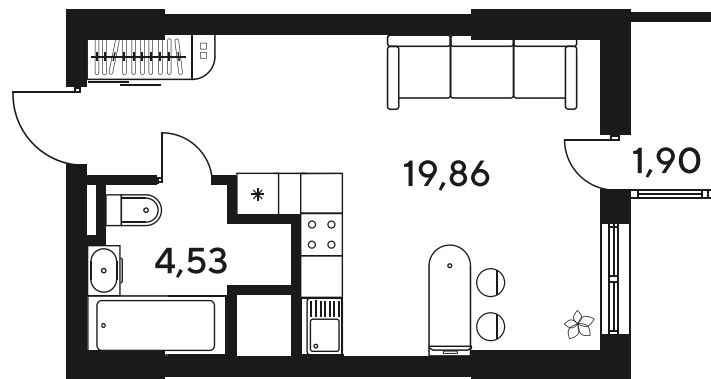

+7 863 322-66-86

dima.k@sk10.ru

sk10malinapark.ru

Номер: 855

Студия 26.02 м²

Отсканируйте QR-код
и смотрите на сайте
sk10malinapark.ru

Цена по запросу

Корпус	1-4	Этаж	22
Секция	секция 4.3 (1-4)	Сдача	4 кв. 2026

17.04.2026 14:28 (Мск)

Не является публичной офертой, цена может быть скорректирована. Информация взята с сайта «sk10malinapark.ru»

+7 863 322-66-86

dima.k@sk10.ru

sk10malinapark.ru

На генплане 1-4

Студия 26.02 м²