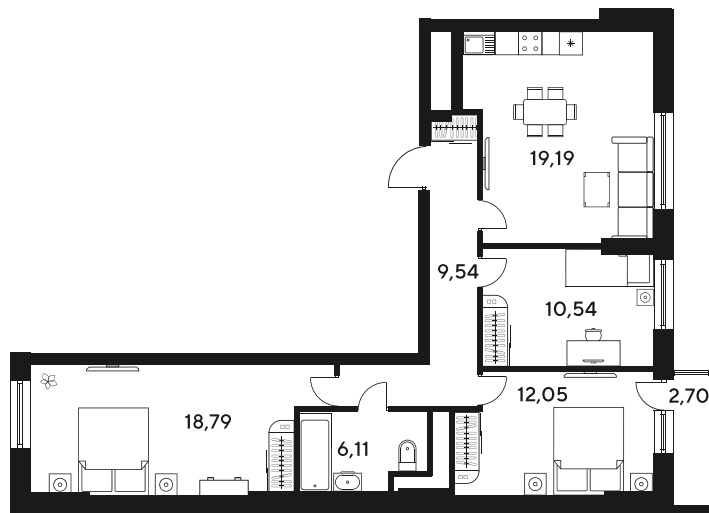

Номер: 160

3 комнатная 81.88 м²

Отсканируйте QR-код
и смотрите на сайте
sk10malinapark.ru

Цена по запросу

Корпус	1-4	Этаж	22
Секция	секция 4.1 (1-4)	Сдача	4 кв. 2026

17.04.2026 14:36 (Мск)

Не является публичной офертой, цена может быть скорректирована. Информация взята с сайта «sk10malinapark.ru»

+7 863 322-66-86

dima.k@sk10.ru

sk10malinapark.ru

На генплане 1-
4

3 комнатная 81.88 м²

17.04.2026 14:36 (Мск)

Не является публичной офертой, цена может быть скорректирована. Информация взята с сайта «sk10malinapark.ru»