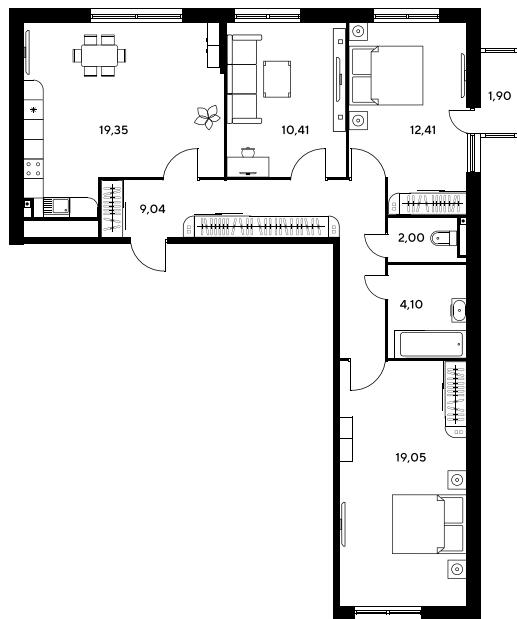

Номер: 689

3 комнатная 80.7 м²

Отсканируйте QR-код
и смотрите на сайте
sk10malinapark.ru

Цена по запросу

Корпус	1-2	Этаж	22
Секция	секция 2.3 (1-2)	Сдача	2 кв. 2026

04.06.2026 02:47 (Мск)

Не является публичной офертой, цена может быть скорректирована.
Информация взята с сайта «sk10malinapark.ru».

+7 863 322-66-86

dima.k@sk10.ru

sk10malinapark.ru

На генплане 1-
2

3 комнатная 80.7 м²

04.06.2026 02:47 (Мск)

Не является публичной офертой, цена может быть скорректирована.
Информация взята с сайта «sk10malinapark.ru».