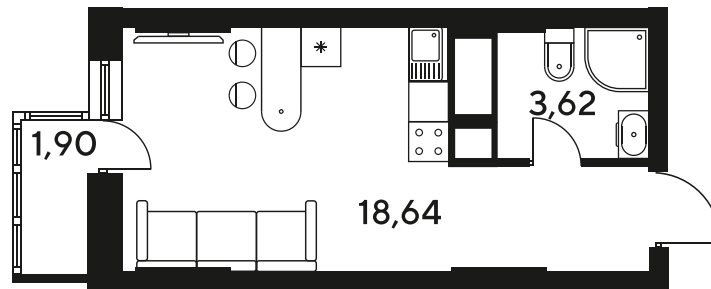

Номер: 44

Студия 24.06 м²

Отсканируйте QR-код
и смотрите на сайте
sk10malinapark.ru

Цена по запросу

Корпус	1-4	Этаж	7
Секция	секция 4.1 (1-4)	Сдача	4 кв. 2026

24.06.2026 13:30 (Мск)

Не является публичной офертой, цена может быть скорректирована.
Информация взята с сайта «sk10malinapark.ru».

+7 863 322-66-86

dima.k@sk10.ru

sk10malinapark.ru

На генплане 1-4

Студия 24.06 м²

24.06.2026 13:30 (Мск)

Не является публичной офертой, цена может быть скорректирована.
Информация взята с сайта «sk10malinapark.ru».