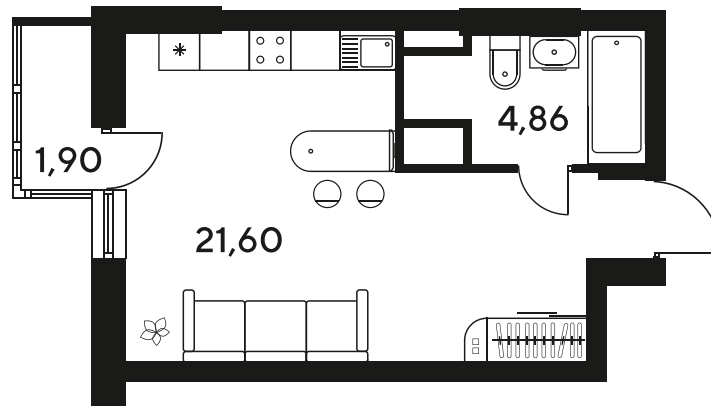

+7 863 322-66-86

dima.k@sk10.ru

sk10malinapark.ru

Номер: 273

Студия 28.25 м²

Отсканируйте QR-код
и смотрите на сайте
sk10malinapark.ru

Цена по запросу

Корпус	1-4	Этаж	7
Секция	секция 4.2 (1-4)	Сдача	4 кв. 2026

24.06.2026 13:29 (Мск)

Не является публичной офертой, цена может быть скорректирована.
Информация взята с сайта «sk10malinapark.ru».

+7 863 322-66-86

dima.k@sk10.ru

sk10malinapark.ru

На генплане 1-
4

Студия 28.25 м²