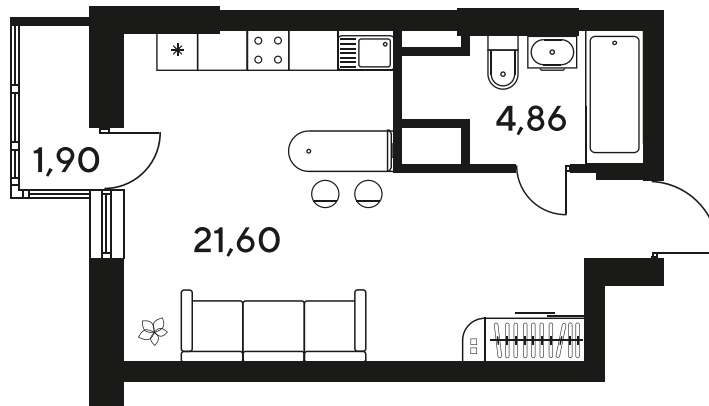

+7 863 322-66-86

dima.k@sk10.ru

sk10malinapark.ru

Номер: 469

Студия 27.94 м²

Отсканируйте QR-код
и смотрите на сайте
sk10malinapark.ru

Цена по запросу

Корпус	1-4	Этаж	21
Секция	секция 4.2 (1-4)	Сдача	4 кв. 2026

25.06.2026 15:34 (Мск)

Не является публичной офертой, цена может быть скорректирована.
Информация взята с сайта «sk10malinapark.ru».

+7 863 322-66-86

dima.k@sk10.ru

sk10malinapark.ru

На генплане 1-
4

Студия 27.94 м²