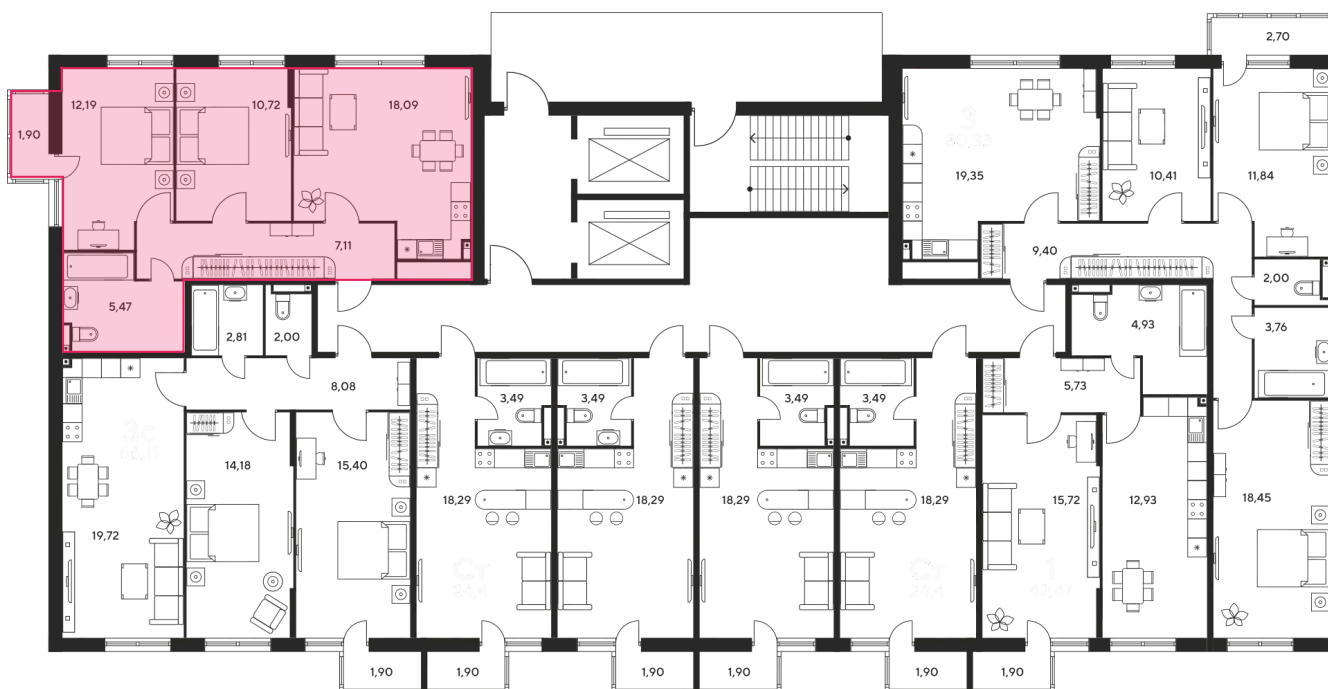

Номер: 112

3 комнатная 56.9 м²

Отсканируйте QR-код
и смотрите на сайте
sk10malinapark.ru

Цена по запросу

Корпус	1	Этаж	15
Секция	секция 1.1 (1-1)		

Адрес офиса продаж
г Ростов-на-Дону, ул Малиновского, д 33Б

21.12.2024, 16:33

Не является публичной офертой, цена может быть скорректирована. Информация взята с сайта «sk10malinapark.ru»

На этаже 15

3 комнатная 56.9 м²

Адрес офиса продаж
г Ростов-на-Дону, ул Малиновского, д 33Б