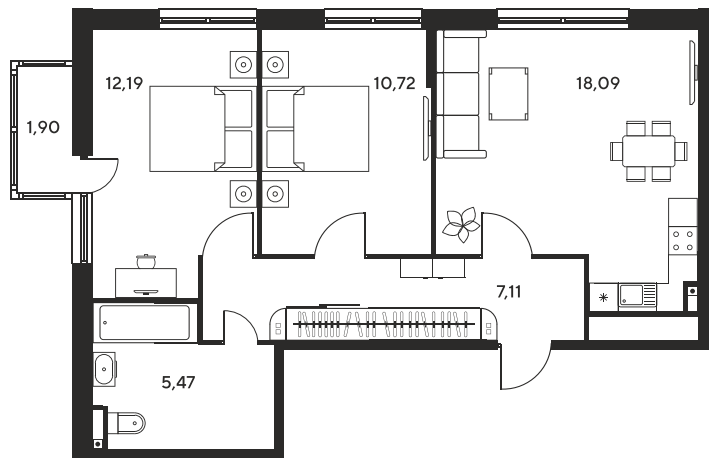

Номер: 112

3 комнатная 56.9 м²

Отсканируйте QR-код
и смотрите на сайте
sk10malinapark.ru

Цена по запросу

Корпус	1	Этаж	15
Секция	секция 1.1 (1-1)		

Адрес офиса продаж
г Ростов-на-Дону, ул Малиновского, д 33Б

21.12.2024, 16:33

Не является публичной офертой, цена может быть скорректирована. Информация взята с сайта «sk10malinapark.ru»

На этаже 15

3 комнатная 56.9 м²

Адрес офиса продаж
г Ростов-на-Дону, ул Малиновского, д 33Б