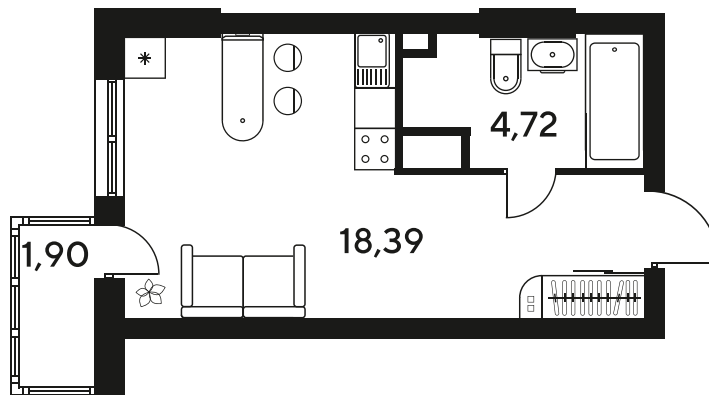

Номер: 877

Студия 24.73 м²

Отсканируйте QR-код
и смотрите на сайте
sk10malinapark.ru

Цена по запросу

Корпус	1-4	Этаж	23
Секция	секция 4.3 (1-4)	Сдача	4 кв. 2026

25.06.2026 19:10 (Мск)

Не является публичной офертой, цена может быть скорректирована.
Информация взята с сайта «sk10malinapark.ru».

+7 863 322-66-86

dima.k@sk10.ru

sk10malinapark.ru

На генплане 1-
4

Студия 24.73 м²

25.06.2026 19:10 (Мск)

Не является публичной офертой, цена может быть скорректирована.
Информация взята с сайта «sk10malinapark.ru».