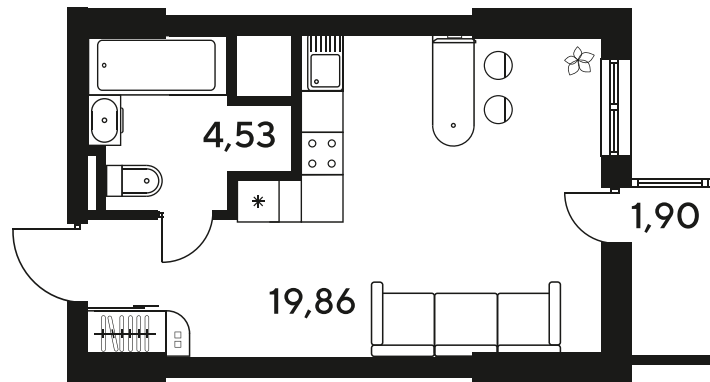

+7 863 322-66-86

dimak@sk10.ru

sk10malinapark.ru

Номер: 710

Студия 26.24 м²

Отсканируйте QR-код
и смотрите на сайте
sk10malinapark.ru

Цена по запросу

Корпус	1-4	Этаж	13
Секция	секция 4.3 (1-4)	Сдача	4 кв. 2026

25.06.2026 15:47 (Мск)

Не является публичной офертой, цена может быть скорректирована.
Информация взята с сайта «sk10malinapark.ru».

+7 863 322-66-86

dima.k@sk10.ru

sk10malinapark.ru

На генплане 1-
4

Студия 26.24 м²