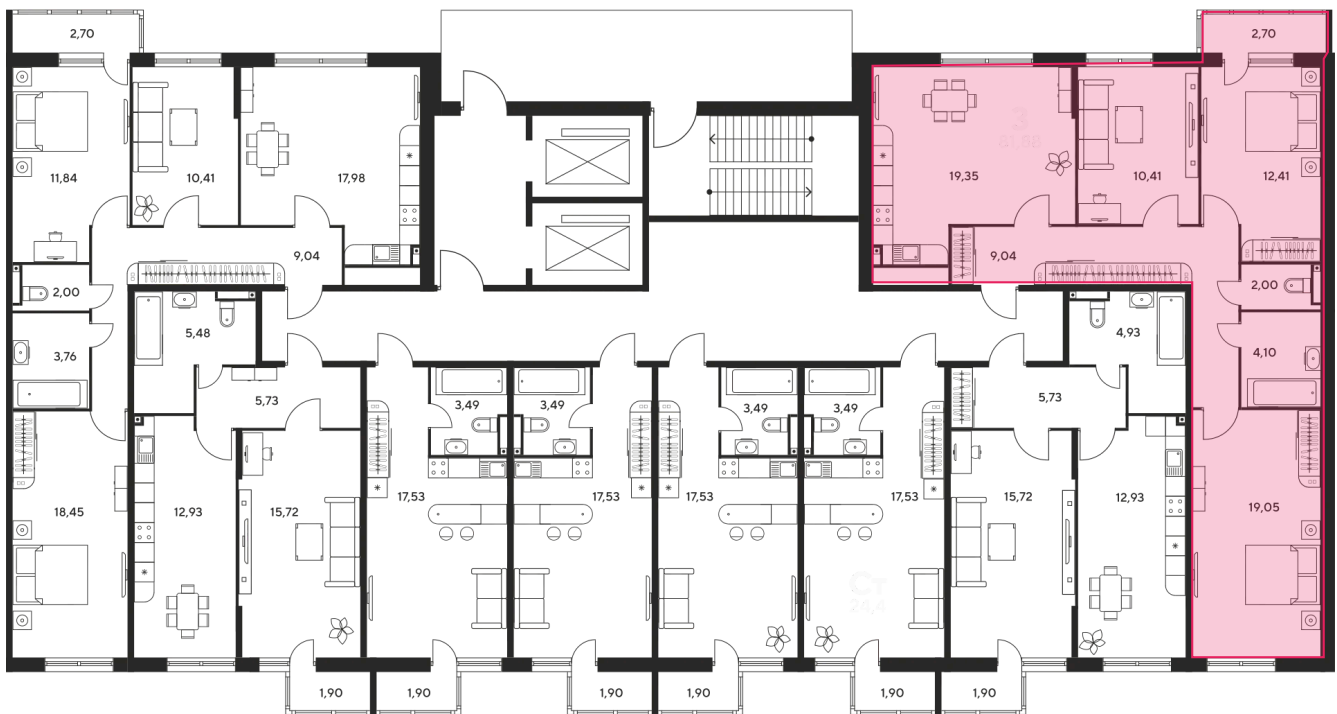

Номер: 321

3 комнатная 81.88 м²

Отсканируйте QR-код
и смотрите на сайте
sk10malinapark.ru

Цена по запросу

Корпус	1	Этаж	18
Секция	секция 1.2 (1-1)		

Адрес офиса продаж
г Ростов-на-Дону, ул Малиновского, д 33Б

08.09.2024, 01:07

Не является публичной офертой, цена может быть скорректирована. Информация взята с сайта «sk10malinapark.ru»

На этаже 18

3 комнатная 81.88 м²

Адрес офиса продаж
г Ростов-на-Дону, ул Малиновского, д 33Б