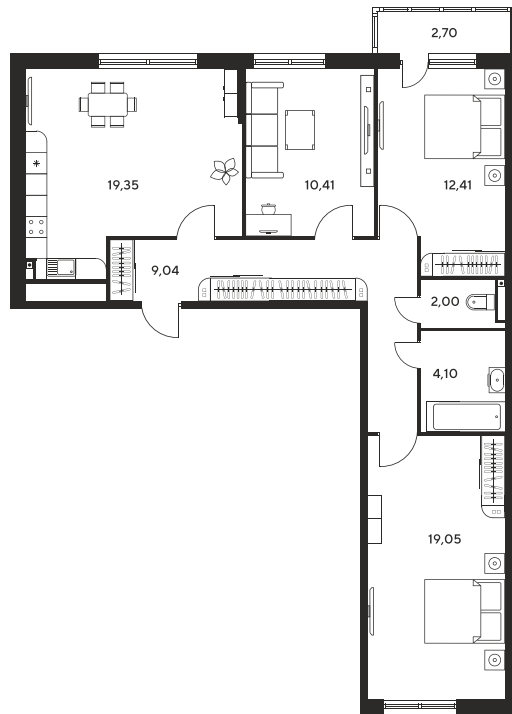

Номер: 321

3 комнатная 81.88 м²

Отсканируйте QR-код
и смотрите на сайте
sk10malinapark.ru

Цена по запросу

Корпус	1	Этаж	18
Секция	секция 1.2 (1-1)		

Адрес офиса продаж
г Ростов-на-Дону, ул Малиновского, д 33Б

08.09.2024, 01:07

Не является публичной офертой, цена может быть скорректирована. Информация взята с сайта «sk10malinapark.ru»

На этаже 18

3 комнатная 81.88 м²

Адрес офиса продаж
г Ростов-на-Дону, ул Малиновского, д 33Б