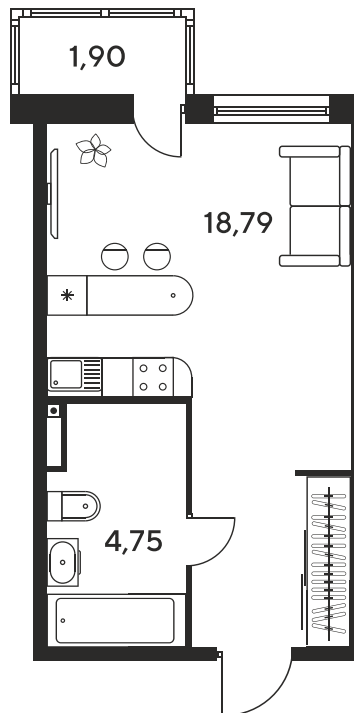

Номер: 758

Студия 26.16 м²

Отсканируйте QR-код
и смотрите на сайте
sk10malinapark.ru

Цена по запросу

Корпус	1	Этаж	3
Секция	секция 1.4 (1-1)		

Адрес офиса продаж
г Ростов-на-Дону, ул Малиновского, д 33Б

23.11.2024, 08:14

Не является публичной офертой, цена может быть скорректирована. Информация взята с сайта «sk10malinapark.ru»

На этаже 3

Студия 26.16 м²

Адрес офиса продаж
г Ростов-на-Дону, ул Малиновского, д 33Б

23.11.2024, 08:14