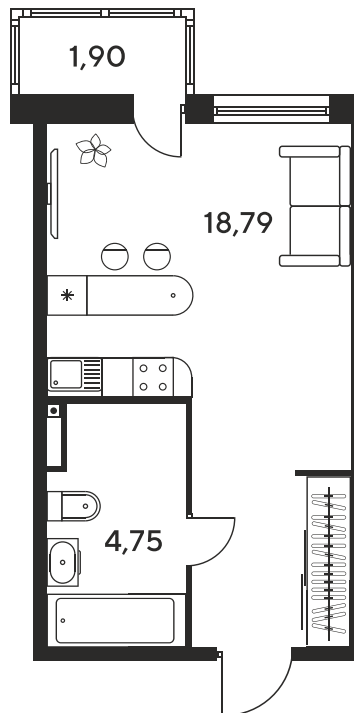

Номер: 758

Студия 26.16 м²

Отсканируйте QR-код
и смотрите на сайте
sk10malinapark.ru

Цена по запросу

Корпус	1	Этаж	3
Секция	секция 1.4 (1-1)		

Адрес офиса продаж
г Ростов-на-Дону, ул Малиновского, д 33Б

18.10.2024, 05:09

Не является публичной офертой, цена может быть скорректирована. Информация взята с сайта «sk10malinapark.ru»

На этаже 3

Студия 26.16 м²

Адрес офиса продаж
г Ростов-на-Дону, ул Малиновского, д 33Б

18.10.2024, 05:09