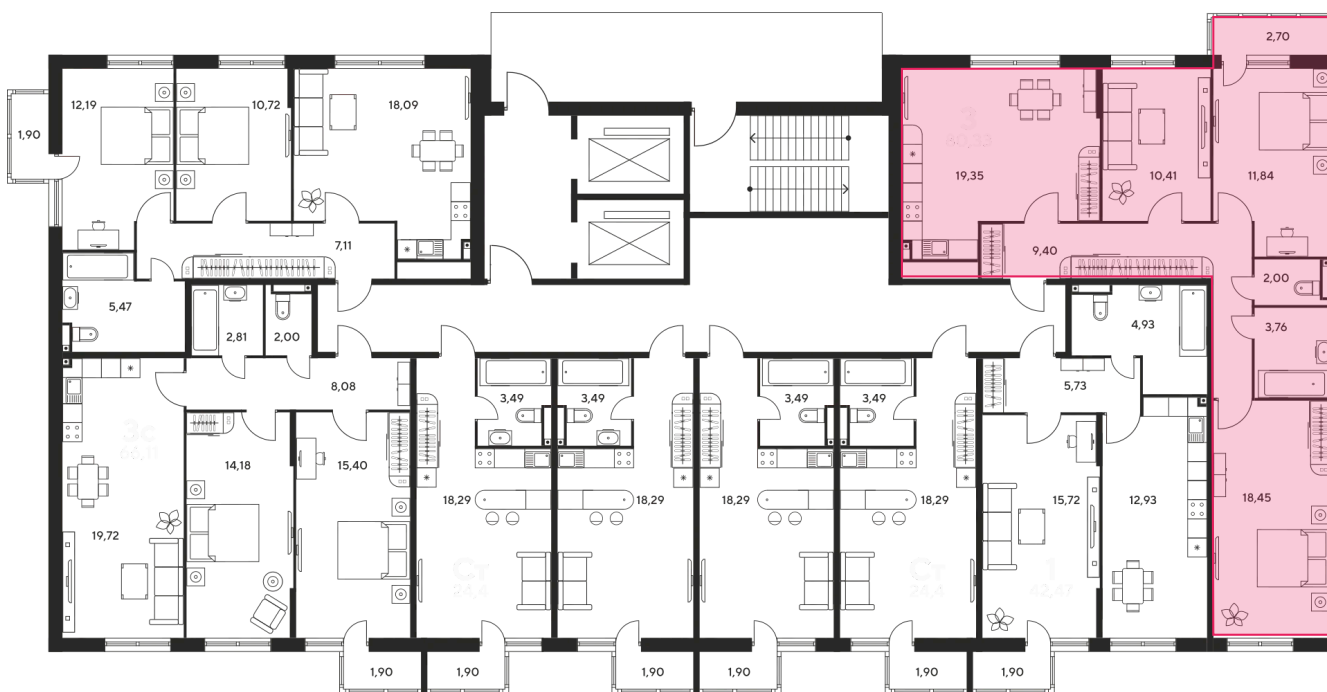

Номер: 25

3 комнатная 80.26 м²

Отсканируйте QR-код
и смотрите на сайте
sk10malinapark.ru

Цена по запросу

Корпус	1	Этаж	5
Секция	секция 1.1 (1-1)		

Адрес офиса продаж
г Ростов-на-Дону, ул Малиновского, д 33Б

23.11.2024, 09:36

Не является публичной офертой, цена может быть скорректирована. Информация взята с сайта «sk10malinapark.ru»

На этаже 5

3 комнатная 80.26 м²

Адрес офиса продаж
г Ростов-на-Дону, ул Малиновского, д 33Б