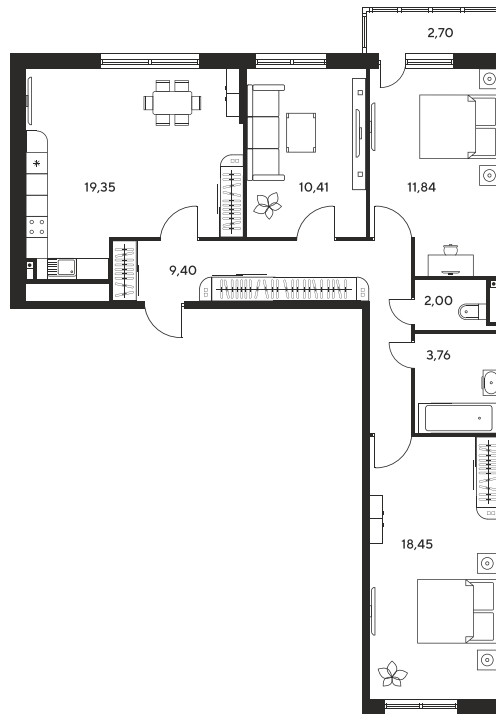

Номер: 25

3 комнатная 80.26 м²

Отсканируйте QR-код
и смотрите на сайте
sk10malinapark.ru

Цена по запросу

Корпус	1	Этаж	5
Секция	секция 1.1 (1-1)		

Адрес офиса продаж
г Ростов-на-Дону, ул Малиновского, д 33Б

23.11.2024, 09:36

Не является публичной офертой, цена может быть скорректирована. Информация взята с сайта «sk10malinapark.ru»

На этаже 5

3 комнатная 80.26 м²

Адрес офиса продаж
г Ростов-на-Дону, ул Малиновского, д 33Б