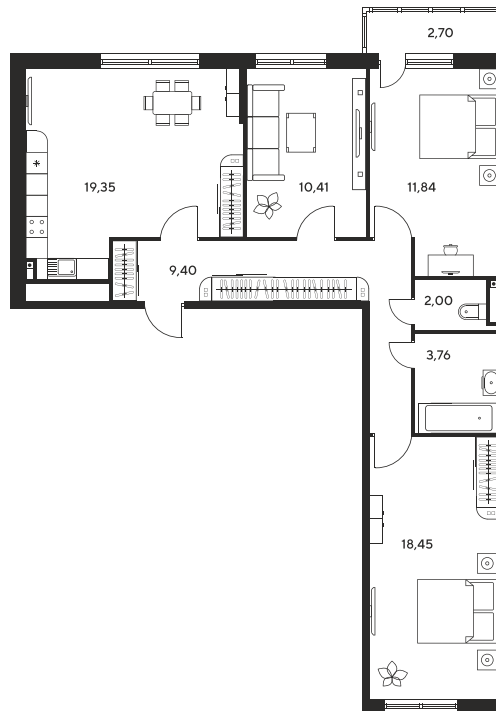

Номер: 25

3 комнатная 80.26 м²

Отсканируйте QR-код
и смотрите на сайте
sk10malinapark.ru

Цена по запросу

Корпус	1	Этаж	5
Секция	секция 1.1 (1-1)		

Адрес офиса продаж
г Ростов-на-Дону, ул Малиновского, д 33Б

08.09.2024, 02:26

Не является публичной офертой, цена может быть скорректирована. Информация взята с сайта «sk10malinapark.ru»

На этаже 5

3 комнатная 80.26 м²

Адрес офиса продаж
г Ростов-на-Дону, ул Малиновского, д 33Б