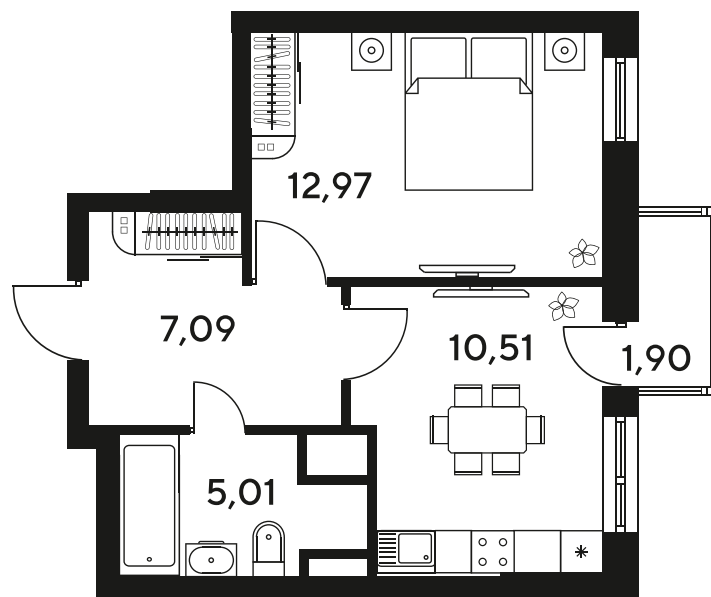

+7 863 322-66-86

dima.k@sk10.ru

sk10malinapark.ru

Номер: 293

Отсканируйте QR-код
и смотрите на сайте
sk10malinapark.ru

1 комнатная 38.15 м²

Цена по запросу

Корпус	1-4	Этаж	9
Секция	секция 4.2 (1-4)	Сдача	4 кв. 2026

24.06.2026 14:39 (Мск)

Не является публичной офертой, цена может быть скорректирована.
Информация взята с сайта «sk10malinapark.ru».

+7 863 322-66-86

dima.k@sk10.ru

sk10malinapark.ru

На генплане 1-
4

1 комнатная 38.15 м²