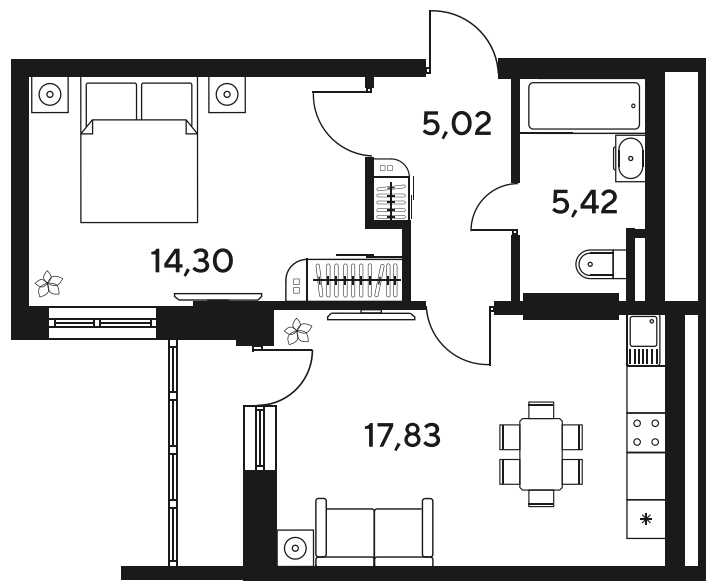

Номер: 192

# 2 комнатная 46.29 м<sup>2</sup>

Отсканируйте QR-код  
и смотрите на сайте  
sk10malinapark.ru

## Цена по запросу

Корпус	1-4	Этаж	2
Секция	секция 4.2 (1-4)	Сдача	4 кв. 2026

30.06.2026 19:39 (Мск)

Не является публичной офертой, цена может быть скорректирована.  
Информация взята с сайта «sk10malinapark.ru».

+7 863 322-66-86

dima.k@sk10.ru

sk10malinapark.ru

На генплане 1-  
4

2 комнатная 46.29 м<sup>2</sup>

30.06.2026 19:39 (Мск)

Не является публичной офертой, цена может быть скорректирована.  
Информация взята с сайта «sk10malinapark.ru».