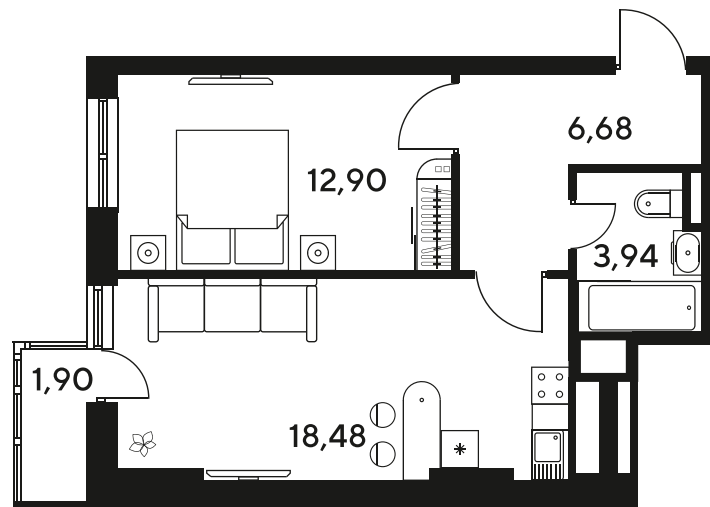

Номер: 216

Отсканируйте QR-код
и смотрите на сайте
sk10malinapark.ru

2 комнатная 44.48 м²

Цена по запросу

Корпус	1-4	Этаж	3
Секция	секция 4.2 (1-4)	Сдача	4 кв. 2026

23.04.2026 17:48 (Мск)

Не является публичной офертой, цена может быть скорректирована. Информация взята с сайта «sk10malinapark.ru»

+7 863 322-66-86

dima.k@sk10.ru

sk10malinapark.ru

На генплане 1-
4

2 комнатная 44.48 м²

23.04.2026 17:48 (Мск)

Не является публичной офертой, цена может быть скорректирована. Информация взята с сайта «sk10malinapark.ru»