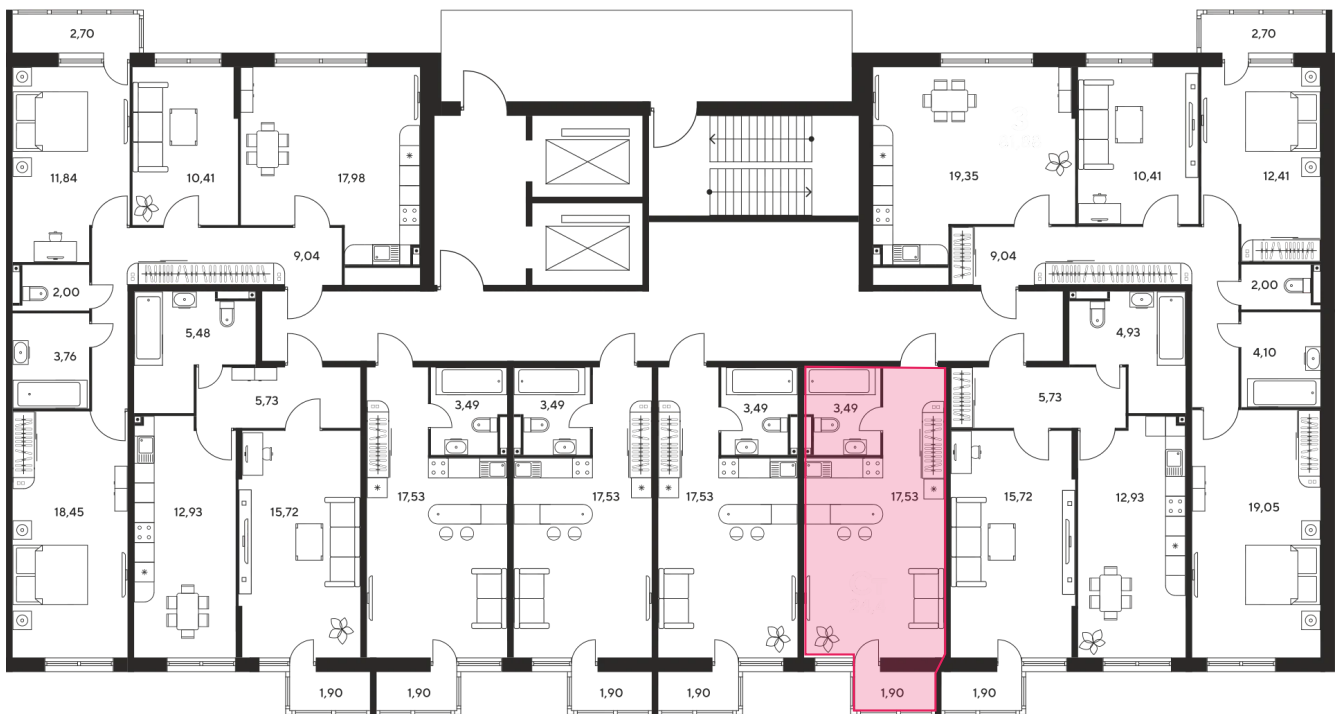

+7 863 322-66-86

dimak@sk10.ru

sk10malinapark.ru

Номер: 331

Студия 24.01 м²

Отсканируйте QR-код
и смотрите на сайте
sk10malinapark.ru

Цена по запросу

Корпус	1	Этаж	19
Секция	секция 1.2 (1-1)		

Адрес офиса продаж
г Ростов-на-Дону, ул Малиновского, д 33Б

04.11.2024, 20:48

Не является публичной офертой, цена может быть скорректирована. Информация взята с сайта «sk10malinapark.ru»

На этаже 19

Студия 24.01 м²