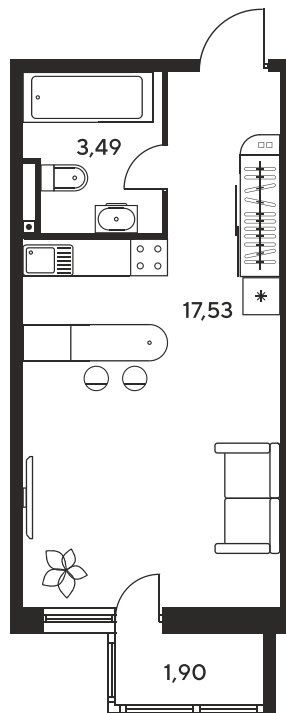

+7 863 322-66-86

dimak@sk10.ru

sk10malinapark.ru

Номер: 331

Студия 24.01 м²

Отсканируйте QR-код
и смотрите на сайте
sk10malinapark.ru

Цена по запросу

Корпус	1	Этаж	19
Секция	секция 1.2 (1-1)		

Адрес офиса продаж
г Ростов-на-Дону, ул Малиновского, д 33Б

04.11.2024, 20:48

Не является публичной офертой, цена может быть скорректирована. Информация взята с сайта «sk10malinapark.ru»

На этаже 19

Студия 24.01 м²