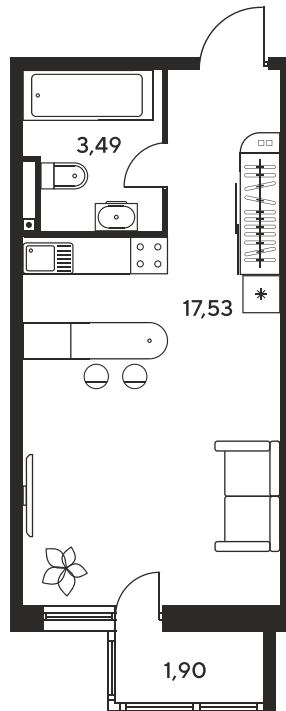

+7 863 322-66-86

dimak@sk10.ru

sk10malinapark.ru

Номер: 331

Студия 24.01 м²

Отсканируйте QR-код
и смотрите на сайте
sk10malinapark.ru

Цена по запросу

Корпус	1	Этаж	19
Секция	секция 1.2 (1-1)		

Адрес офиса продаж
г Ростов-на-Дону, ул Малиновского, д 33Б

04.12.2024, 08:47

Не является публичной офертой, цена может быть скорректирована. Информация взята с сайта «sk10malinapark.ru»

На этаже 19

Студия 24.01 м²