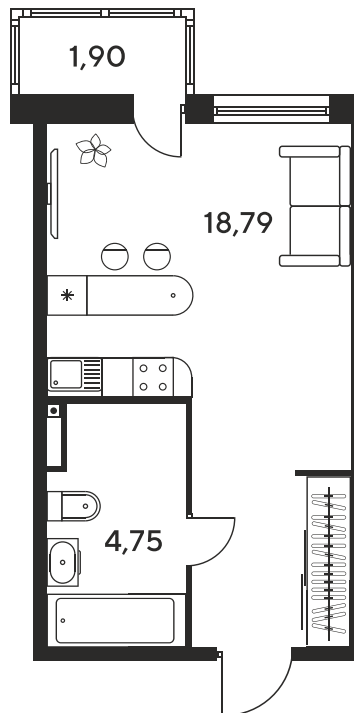

Номер: 918

Студия 25.95 м²

Отсканируйте QR-код
и смотрите на сайте
sk10malinapark.ru

Цена по запросу

Корпус	1	Этаж	11
Секция	секция 1.4 (1-1)		

Адрес офиса продаж
г Ростов-на-Дону, ул Малиновского, д 33Б

19.09.2024, 01:16

Не является публичной офертой, цена может быть скорректирована. Информация взята с сайта «sk10malinapark.ru»

На этаже 11

Студия 25.95 м²

Адрес офиса продаж
г Ростов-на-Дону, ул Малиновского, д 33Б

19.09.2024, 01:16