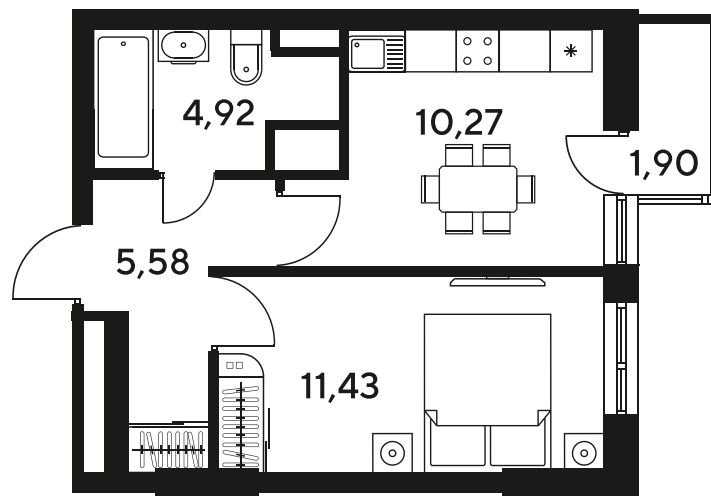

Номер: 312

Отсканируйте QR-код
и смотрите на сайте
sk10malinapark.ru

1 комнатная 34.84 м²

Цена по запросу

Корпус	1-4	Этаж	10
Секция	секция 4.2 (1-4)	Сдача	4 кв. 2026

17.04.2026 14:28 (Мск)

Не является публичной офертой, цена может быть скорректирована. Информация взята с сайта «sk10malinapark.ru»

+7 863 322-66-86

dima.k@sk10.ru

sk10malinapark.ru

На генплане 1-
4

1 комнатная 34.84 м²

17.04.2026 14:28 (Мск)

Не является публичной офертой, цена может быть скорректирована. Информация взята с сайта «sk10malinapark.ru»

2/2