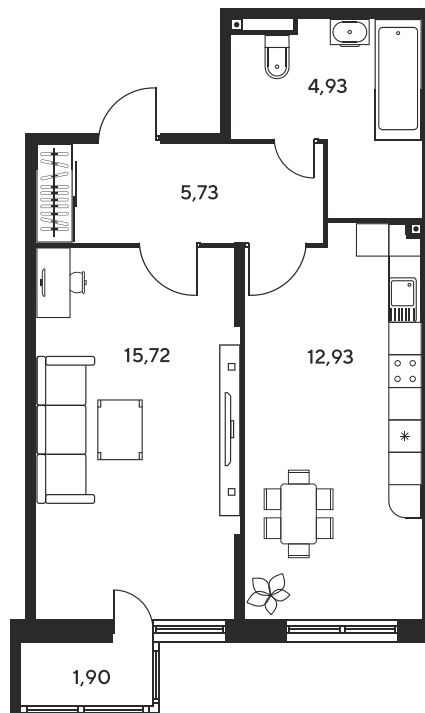

Номер: 314

1 комнатная 42.32 м²

Отсканируйте QR-код
и смотрите на сайте
sk10malinapark.ru

Цена по запросу

Корпус	1	Этаж	17
Секция	секция 1.2 (1-1)		

Адрес офиса продаж
г Ростов-на-Дону, ул Малиновского, д 33Б

26.12.2024, 16:20

Не является публичной офертой, цена может быть скорректирована. Информация взята с сайта «sk10malinapark.ru»

На этаже 17

1 комнатная 42.32 м²

Адрес офиса продаж
г Ростов-на-Дону, ул Малиновского, д 33Б