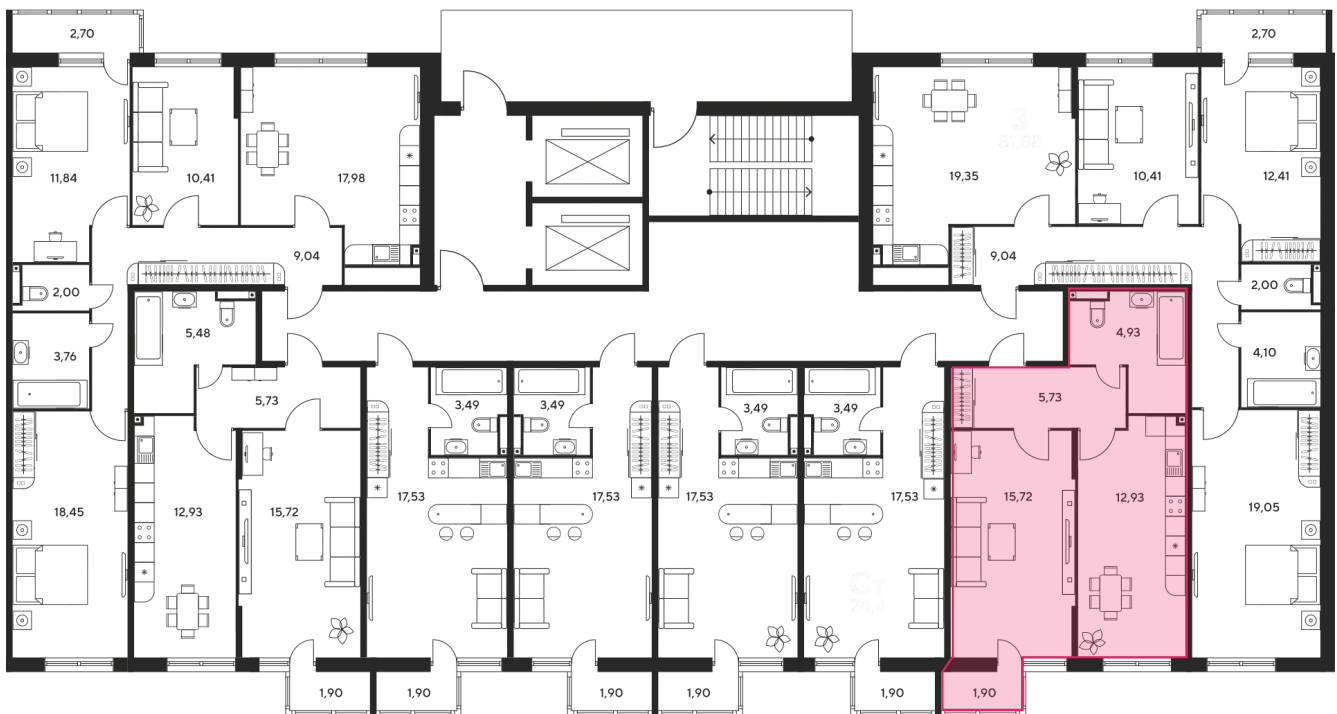

Номер: 314

1 комнатная 42.32 м²

Отсканируйте QR-код
и смотрите на сайте
sk10malinapark.ru

Цена по запросу

Корпус	1	Этаж	17
Секция	секция 1.2 (1-1)		

Адрес офиса продаж
г Ростов-на-Дону, ул Малиновского, д 33Б

26.12.2024, 16:20

Не является публичной офертой, цена может быть скорректирована. Информация взята с сайта «sk10malinapark.ru»

На этаже 17

1 комнатная 42.32 м²

Адрес офиса продаж
г Ростов-на-Дону, ул Малиновского, д 33Б