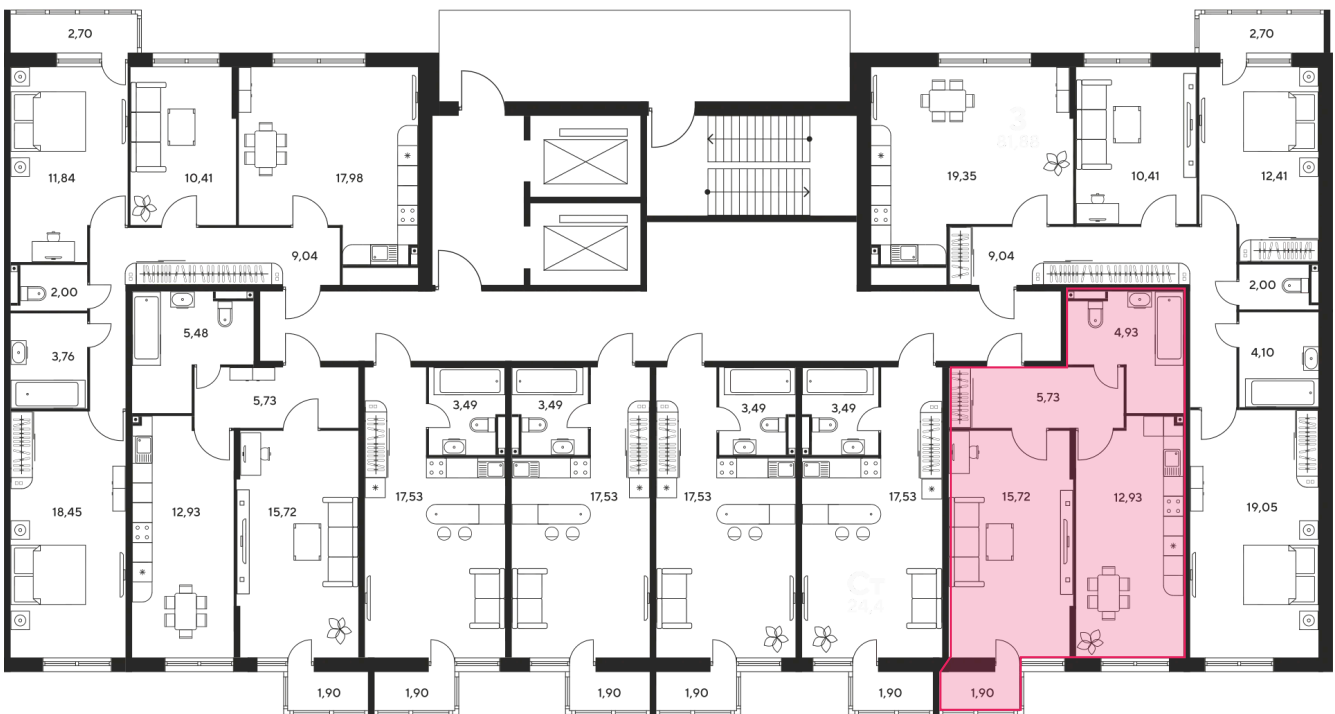

+7 863 322-66-86

dima.k@sk10.ru

sk10malinapark.ru

Номер: 314

1 комнатная 42.32 м²

Отсканируйте QR-код
и смотрите на сайте
sk10malinapark.ru

Цена по запросу

Корпус	1	Этаж	17
Секция	секция 1.2 (1-1)		

Адрес офиса продаж
г Ростов-на-Дону, ул Малиновского, д 33Б

08.09.2024, 00:57

Не является публичной офертой, цена может быть скорректирована. Информация взята с сайта «sk10malinapark.ru»

На этаже 17

1 комнатная 42.32 м²