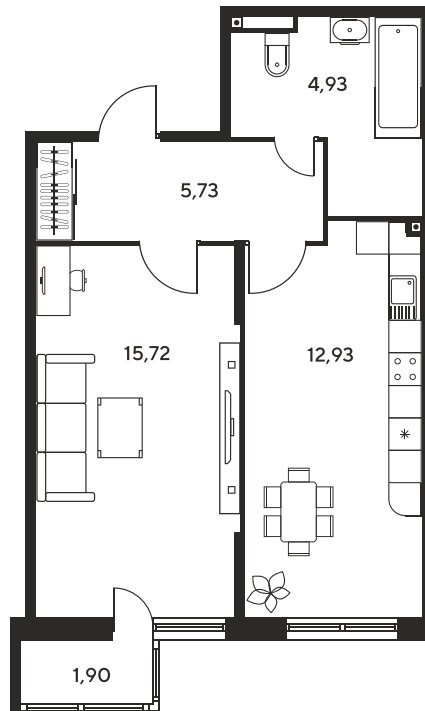

+7 863 322-66-86

dima.k@sk10.ru

sk10malinapark.ru

Номер: 314

1 комнатная 42.32 м²

Отсканируйте QR-код
и смотрите на сайте
sk10malinapark.ru

Цена по запросу

Корпус	1	Этаж	17
Секция	секция 1.2 (1-1)		

Адрес офиса продаж
г Ростов-на-Дону, ул Малиновского, д 33Б

08.09.2024, 00:57

Не является публичной офертой, цена может быть скорректирована. Информация взята с сайта «sk10malinapark.ru»

На этаже 17

1 комнатная 42.32 м²