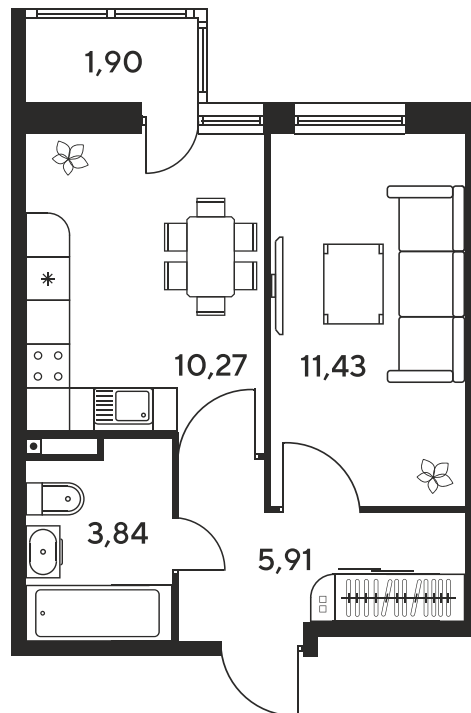

Номер: 421

1 комнатная 33.82 м²

Отсканируйте QR-код
и смотрите на сайте
sk10malinapark.ru

Цена по запросу

Корпус	1	Этаж	4
Секция	секция 1.3 (1-1)		

Адрес офиса продаж
г Ростов-на-Дону, ул Малиновского, д 33Б

08.09.2024, 00:50

Не является публичной офертой, цена может быть скорректирована. Информация взята с сайта «sk10malinapark.ru»

На этаже 4

1 комнатная 33.82 м²

Адрес офиса продаж
г Ростов-на-Дону, ул Малиновского, д 33Б