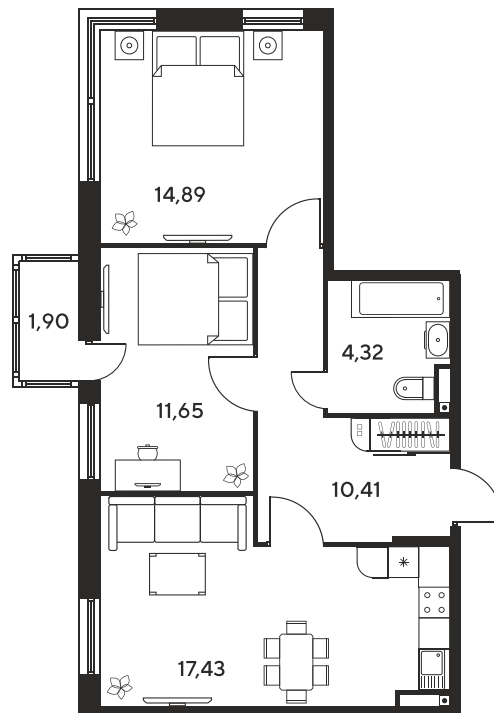

+7 863 322-66-86

dima.k@sk10.ru

sk10malinapark.ru

Номер: 568

3 комнатная 61.73 м²

Отсканируйте QR-код
и смотрите на сайте
sk10malinapark.ru

Цена по запросу

Корпус	1	Этаж	15
Секция	секция 1.3 (1-1)		

Адрес офиса продаж
г Ростов-на-Дону, ул Малиновского, д 33Б

08.09.2024, 03:05

Не является публичной офертой, цена может быть скорректирована. Информация взята с сайта «sk10malinapark.ru»

На этаже 15

3 комнатная 61.73 м²