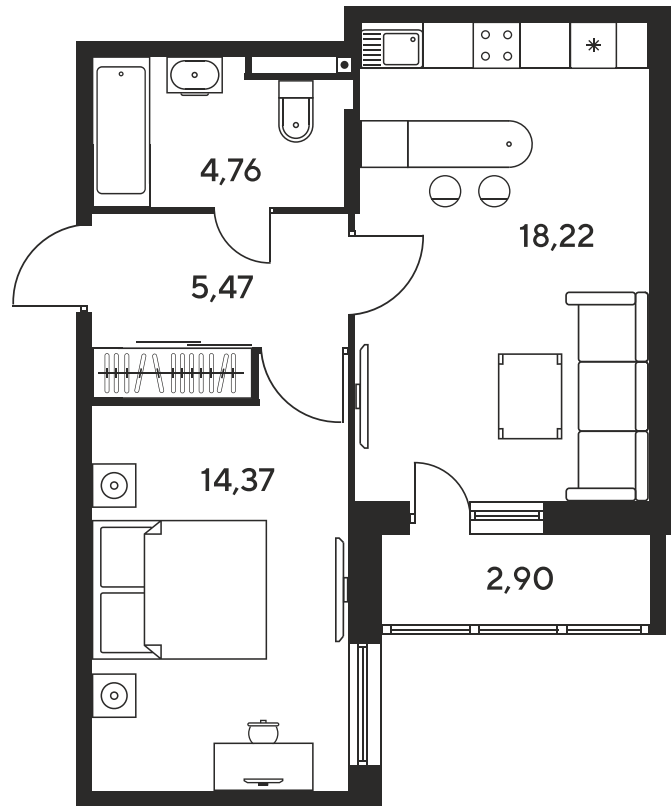

# Квартира 2-комнатная 45,04 м<sup>2</sup>

Корпус

1

Секция

секция 1.3 (1-1)

Этаж

21

## Цена по запросу

Отсканируйте QR-код  
и смотрите на сайте  
[sk10malinapark.ru](http://sk10malinapark.ru)

На этаже 21

Квартира 2-комнатная 45,04 м<sup>2</sup>

Генплан, 1

+7 863 322-66-86

dima.k@sk10.ru

sk10malinapark.ru